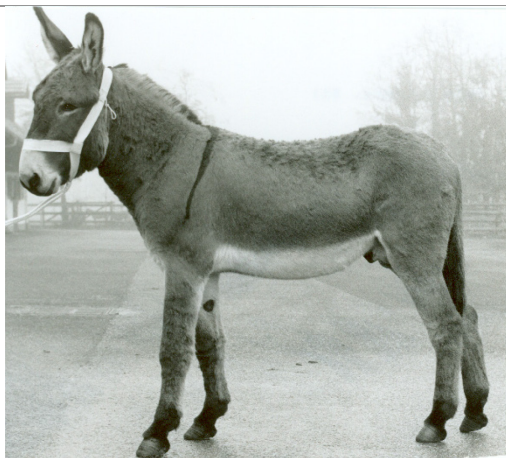

## BABALOU

Domaine d'utilisation

- Equitation

Race	Âne
Taxe de saillie	CHF 200.00
Robe	Gris
Date de naissance	12.03.1995
Garrot	135
Origine	Bitonto-Fantasio-Birbo
Type de saillie	Semence congelée (IA/KB C)
Informations complémentaires	Babalou est né en 1995 au Haras national suisse à Avenches. Il a depuis conquis le cœur des visiteurs et à Noël il accompagne le St. Nicolas dans son voyage. Babalou a un grand cœur et un super caractère. Il est très proche des humains et aime être câliné.

## BALOU DE CIBADE

Domaine d'utilisation

- Bât
- Attelage
- Traction
- Âne de randonnée
- Âne de ville

Race	Âne des Pyrénées
Taxe de saillie	CHF 200.00
Robe	Noir pangaré
Date de naissance	05.01.2011
Garrot	135 cm
Origine	Quinteba de Cibade-JER
Type de saillie	Monte naturelle (N) (par HNS : 079 687 11 43) Semence fraîche (IA/KB A) Semence réfrigérée (IA/KB B) Semence congelée (IA/KB C)
Informations complémentaires	L'un des principaux succès de Balou de Cibade a été son titre de « Vainqueur du Trophée National de l'Âne 2017 » du Concours Général Agricole au Salon International de l'Agriculture, à Paris. En 2012 il est 1 <sup>er</sup> au « Concours National d'Élevage de race » à Gelos, catégorie mâle 1 ans. En 2013 il obtient la 2e place au même concours, mais dans la catégorie mâle 2 ans. La même année, Balou de Cibade est primé au « Concours National d'utilisation de Bordeaux 2013 ».

## BITONTO

Race	Esel
Taxe de saillie	CHF 200.00
Robe	Noir
Date de naissance	28.02.1988
Garrot	147 cm
Origine	Urlo-Rodrigo
Type de saillie	Semence congelée (IA/KB C)

**Centre de reproduction ISME,  
Avenches, 031 631 28 90**

## ZELO

Race	Âne
Taxe de saillie	CHF 200.00
Robe	Gris
Date de naissance	26.04.1989
Garrot	137 cm
Origine	Zecchino-Fantasio-Birbo
Type de saillie	Semence congelée (IA/KB C)

**Centre de reproduction ISME,  
Avenches, 031 631 28 90**